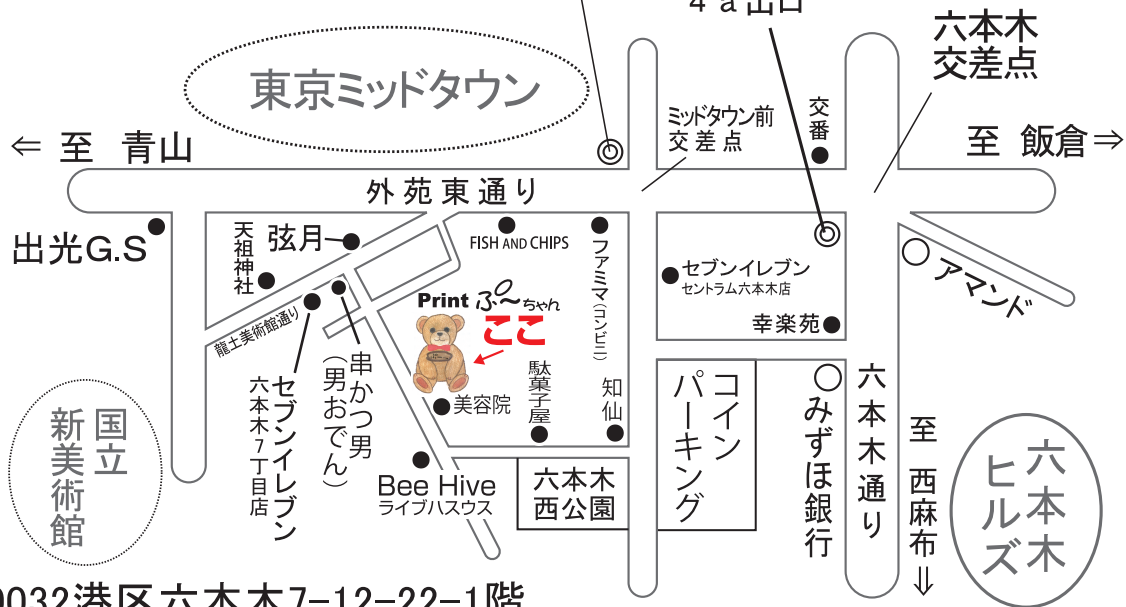

お客様用の駐車場はございません。
道幅が狭い為、店頭で車を停めるスペースもありません。公共の駐車場をご利用ください。

大江戸線
六本木駅
7番出口

日比谷線
六本木駅
4a出口

- *東京ミッドタウン 徒歩3分
- *国立新美術館 徒歩5分
- *六本木ヒルズ 徒歩7分

〒106-0032港区六本木7-12-22-1階

TEL 03-3479-7007 FAX 03-3479-7016

ホームページ <http://www.print-poo.com>

営業時間 11時～21時 土曜日は17時まで

定休日(日曜・祝日)

※金曜日が祝日の場合は金・土・日が休業日となります。